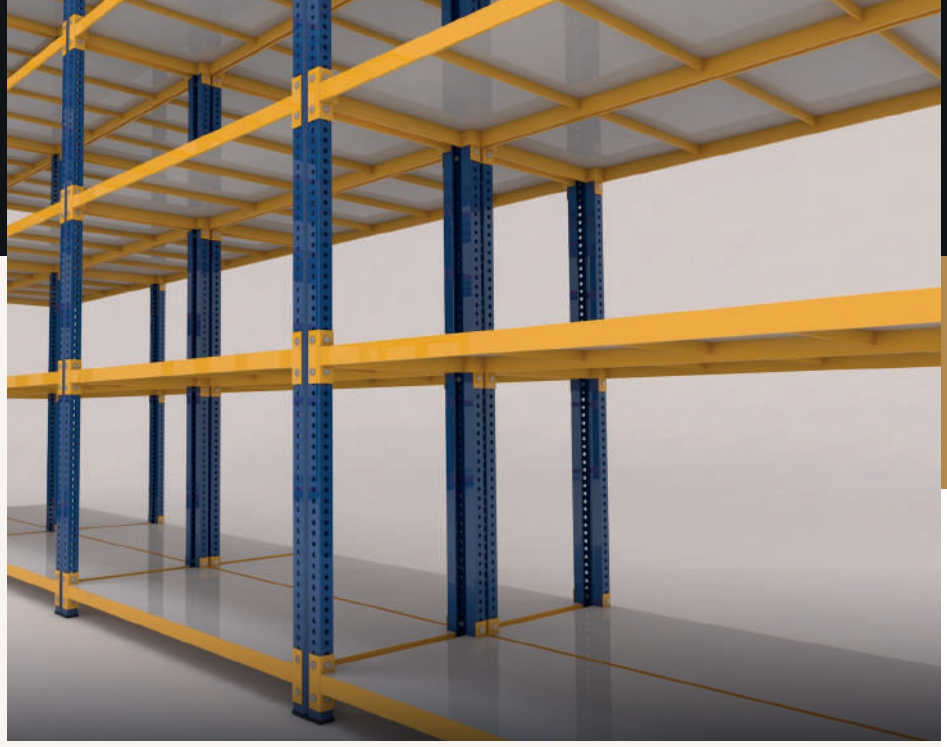

HAFIF DEPO RAFLARI

Hafif depo raf sistemleri; küçük ürünleri depolarınızda muhafaza etmek için kullanabileceğiniz araçlardır. Geniş depolama alanlarında küçük çaplı ürünlerin saklanması ve ihtiyaç halinde bulunması biraz zor olmaktadır. Depo alanlarınızı daha düzenli hale getirmek ve estetik açıdan da göze hoş gelen ortamlar oluşturmak için bu sistemleri tercih edebilirsiniz. Bu sistemlerin en işlevsel özelliği elinizle ulaşabileceğiniz tüm küçük ve orta ölçekli malzemelerin saklanmasına uygun olmasıdır. Özel kayıt sistemi oluşturarak aradığınız ürünü istediğiniz zaman kolayca bulabilirsiniz. Bu sistemler stoklanan ürünlerin hem yükleme hem de boşaltma sırasında istifleme aracı olmadan işlem görmesini sağlamaktadır. Ülkemizde inşaat malzemeleri, toptancı, market, elektrikçi, yedek parça satıcısı, lojistik firmaları ve otomotiv alanların da sıklıkla tercih edilen sistemler arasındadır. Hafif depo raf sistemleri farklı ihtiyaçlarınızda kullanabileceğiniz işlevsel sistemlerdir. Bu sistemleri sipariş hazırlama rafı, yapı malzemesi rafı, arşiv rafı, yedek parça rafı, kaporta rafı, eczane rafı, lastik rafı, hafif tip rafı, batarkat, çita pervaz rafı, soğuk hava depo rafı, tekstil rafı ve market rafı gibi farklı amaçlarla kullanılabilir. Bu ürünler ihtiyacınıza uygun şekillerde ve ölçülerde üretilebilir. Ürünün ayak yüksekliği, tabla uzunluğu ve derinliği hem muhafaza edilecek malzemeler hem de depo alanının yapısına belirlenmektedir.