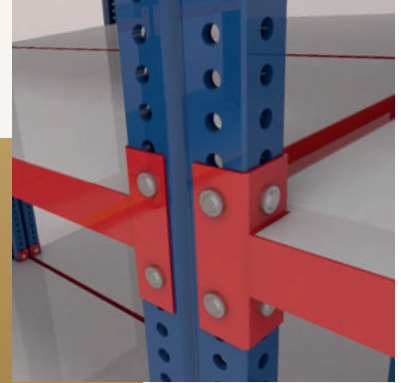

KONSOL KOLLU RAFLAR

Konsol kollu raf sistemi, boru, plastik ya da daha farklı uzun boyutlu ürünleri depolamak için son derece pratik bir çözümdür. Bu sistemin en güzel yanlarından biri de ilave elemanlar kullanarak istediğiniz uzunlukta ayarlayabilmenizdir. Farklı uzunlukta olan ürünleri yan yana ve aralıksız şekilde depolayabilirsiniz. Ayrıca bu sistemde ayaklar tek taraflı ya da çift taraflı kullanılabilir. Yani her şekilde istediğiniz sıraları kurabilirsiniz.

HAFIF DEPO RAFLARI

Hafif depo raf sistemleri; küçük ürünleri depolarınızda muhafaza etmek için kullanabileceğiniz araçlardır. Geniş depolama alanlarında küçük çaplı ürünlerin saklanması ve ihtiyaç halinde bulunması biraz zor olmaktadır. Depo alanlarınızı daha düzenli hale getirmek ve estetik açıdan da göze hoş gelen ortamlar oluşturmak için bu sistemleri tercih edebilirsiniz. Bu sistemlerin en işlevsel özelliği elinizle ulaşabileceğiniz tüm küçük ve orta ölçekli malzemelerin saklanmasına uygun olmasıdır. Özel kayıt sistemi oluşturarak aradığınız ürünü istediğiniz zaman kolayca bulabilirsiniz. Bu sistemler stoklanan ürünlerin hem yükleme hem de boşaltma sırasında istifleme aracı olmadan işlem görmesini sağlamaktadır. Ülkemizde inşaat malzemeleri, toptancı, market, elektrikçi, yedek parça satıcısı, lojistik firmaları ve otomotiv alanların da sıklıkla tercih edilen sistemler arasındadır. Hafif depo raf sistemleri farklı ihtiyaçlarınızda kullanabileceğiniz işlevsel sistemlerdir. Bu sistemleri sipariş hazırlama rafı, yapı malzemesi rafı, arşiv rafı, yedek parça rafı, kaporta rafı, eczane rafı, lastik rafı, hafif tip rafı, batarkat, çita pervaz rafı, soğuk hava depo rafı, tekstil rafı ve market rafı gibi farklı amaçlarla kullanılabilir. Bu ürünler ihtiyacınıza uygun şekillerde ve ölçülerde üretilebilir. Ürünün ayak yüksekliği, tabla uzunluğu ve derinliği hem muhafaza edilecek malzemeler hem de depo alanının yapısına belirlenmektedir.